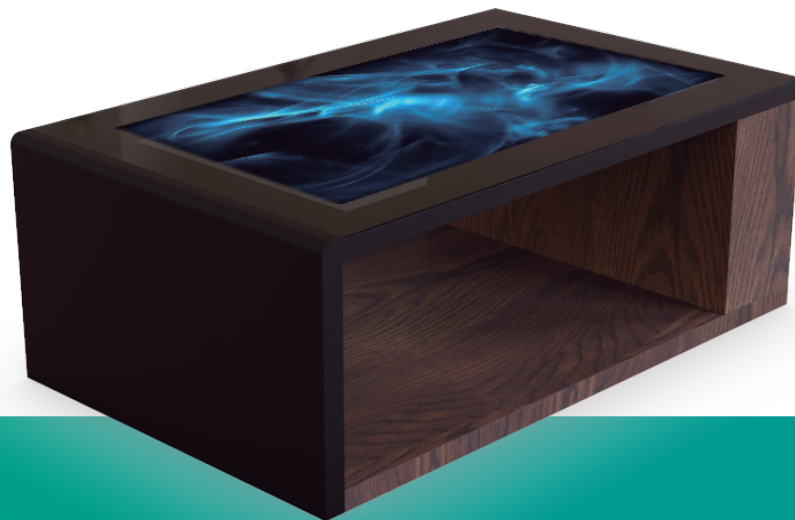

Uma peça de decoração interativa

An interactive piece of furniture

ECRÃ SCREEN
PCAP

RESOLUÇÃO RESOLUTION
até 3840 x 2160 (4k) up to

DIMENSÕES SIZE
43"/49"/55"

ACABAMENTO FINISHING
Lacado Lacquered

MATERIAIS MATERIALS
Madeira Wood
Vidro Glass

REF.

TA010

Mais do que uma mesa interativa, a TA010 é uma peça de decoração e design minimalista. Pode ser utilizada em casa, na recepção da sua empresa ou em zonas de lazer e descanso em superfícies comerciais. As opções de utilização são infindáveis e promovem a interação e convívio entre os utilizadores. Imagine uma peça de mobiliário que lhe permite aceder a milhares de aplicações, combinar a Loja Windows com o novo sistema operativo Microsoft Windows e muito mais. Pinte um quadro, divirta-se com os mais divertidos jogos, relaxe ouvindo as suas músicas preferidas, edite e publique fotografias ou aprenda um novo idioma. Tudo isto ao alcance de um toque.

More than an interactive table, TA010 is a piece of decoration and minimalist design. It can be used at home, at your company's reception or in leisure and rest areas on commercial surfaces. The usage options are endless and promote interaction and conviviality between users. Imagine a piece of furniture that allows you to access thousands of applications, combine the Windows Store with the new Microsoft Windows operating system and much more. Paint a picture, have fun with the most fun games, relax listening to your favorite music, edit and publish photos or learn a new language. All this at your home!