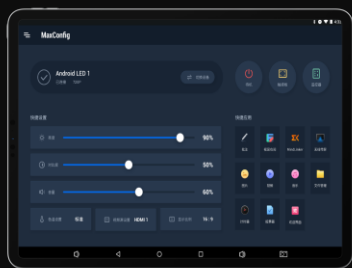

Aplicação: LedConfig

Simple

Flexível

Fácil de usar