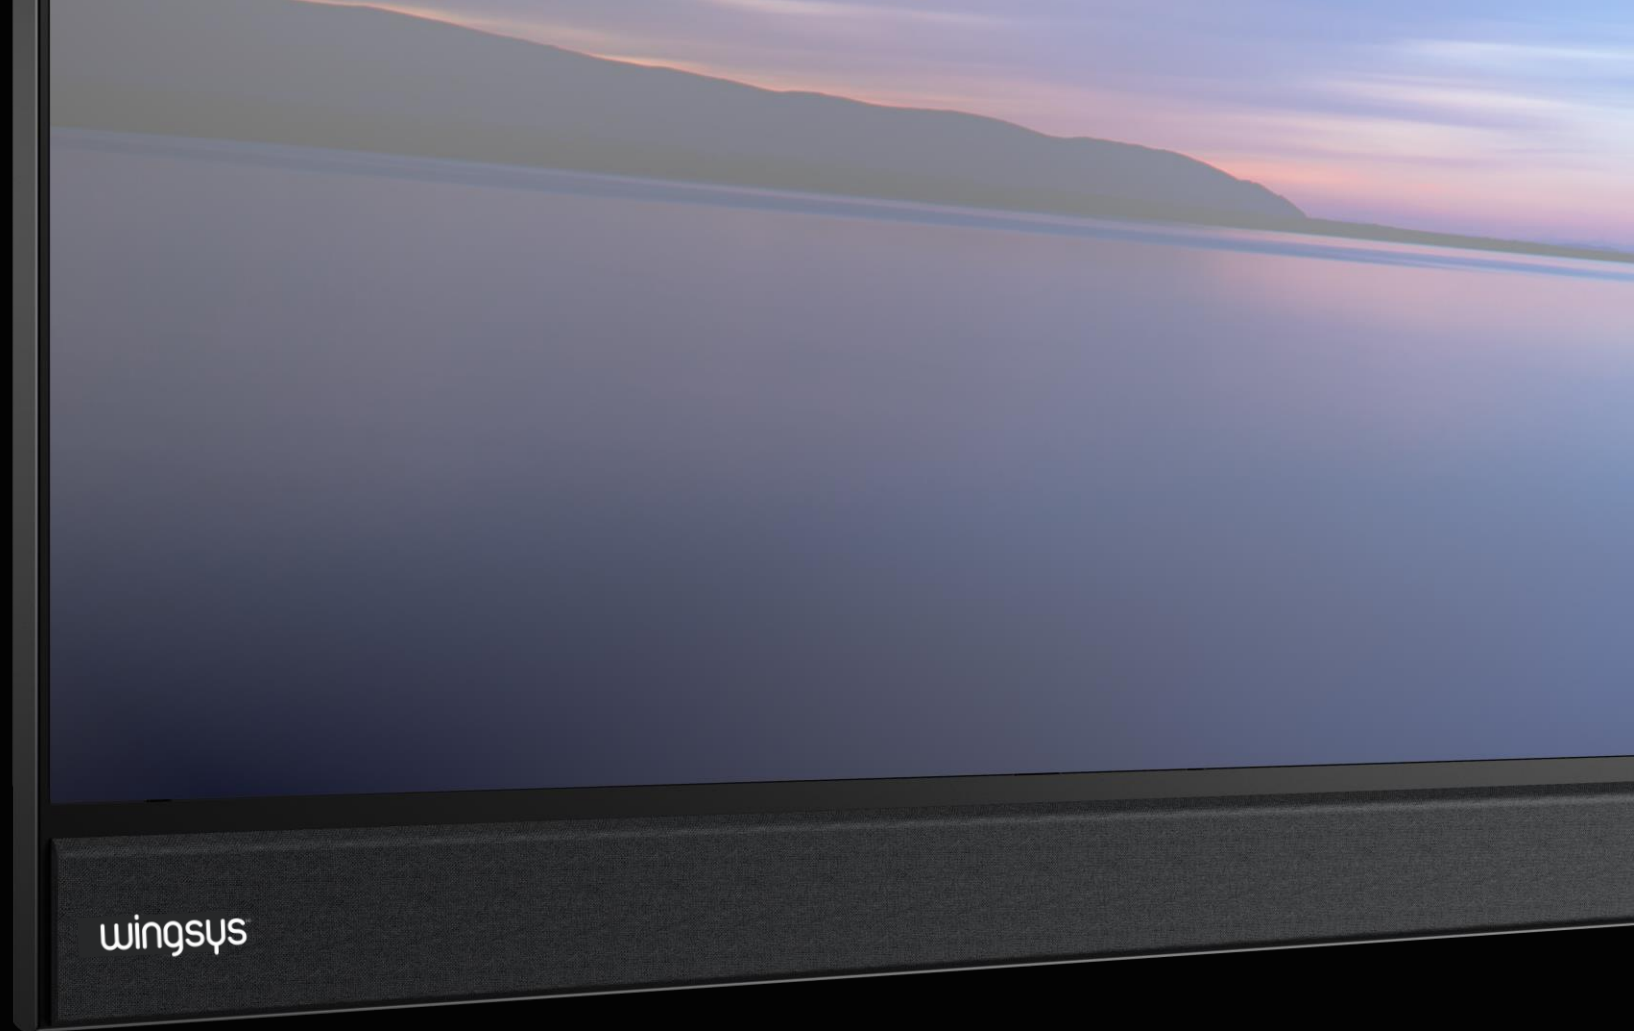

wingsys INTERACTIVE[®]
TECHNOLOGY

LED WING ALL-IN-ONE

APRESENTAÇÃO DE PRODUTO

WING ALL-IN-ONE

Solução LED wall all-in-one para indoor com sistema de áudio integrado de alta qualidade que oferece ao público um prazer envolvente e completo.

Novo design de moldura

Elegante e discreto

110mm

Painel inferior ultra-estreito

Rácio do Display: 95%

Botões e Portas Externas

Fácil acesso

Utilização intuitiva

Maior confiabilidade

2*30W colunas duplas integradas

Aplicação: LedConfig

Simple

Flexível

Fácil de usar

Processamento

Multi-sinal

The background features a complex network of light blue dots connected by thin lines, creating a web-like pattern that spans the entire frame. The dots vary in size and brightness, and the lines are thin and light blue, blending into the dark blue background.