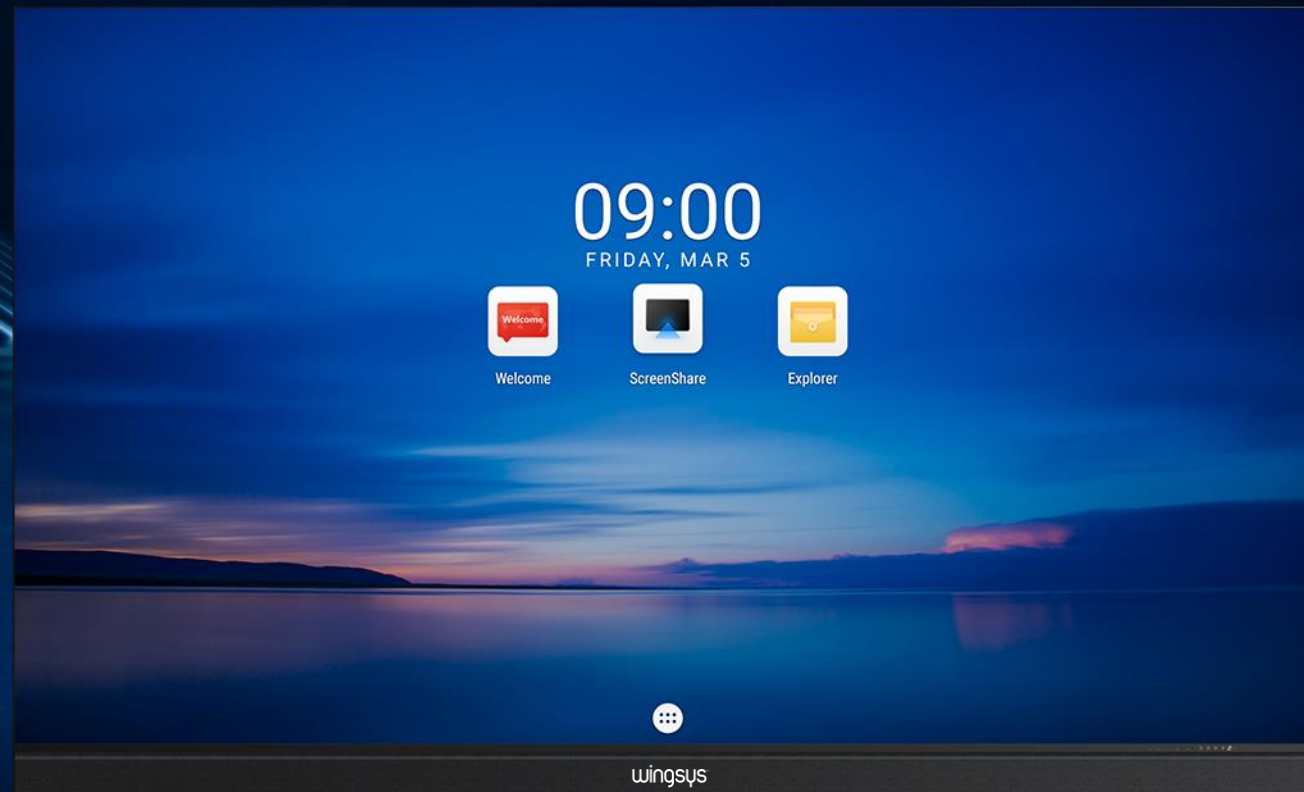

wingsys INTERACTIVE[®]
TECHNOLOGY

LED WING ALL-IN-ONE

APRESENTAÇÃO DE PRODUTO

WING ALL-IN-ONE

Solução LED wall all-in-one para indoor com sistema de áudio integrado de alta qualidade que oferece ao público um prazer envolvente e completo.

Novo design de moldura

Elegante e discreto

110mm

Painel inferior ultra-estreito

Rácio do Display: 95%

Botões e Portas Externas

Fácil acesso

Utilização intuitiva

Maior confiabilidade

2*30W colunas duplas integradas

Aplicação: LedConfig

Simple

Flexível

Fácil de usar

Processamento

Multi-sinal

The background features a complex network of light blue dots connected by thin lines, creating a web-like pattern that spans the entire frame. The dots vary in size and brightness, and the lines are thin and light blue, blending into the dark blue background.