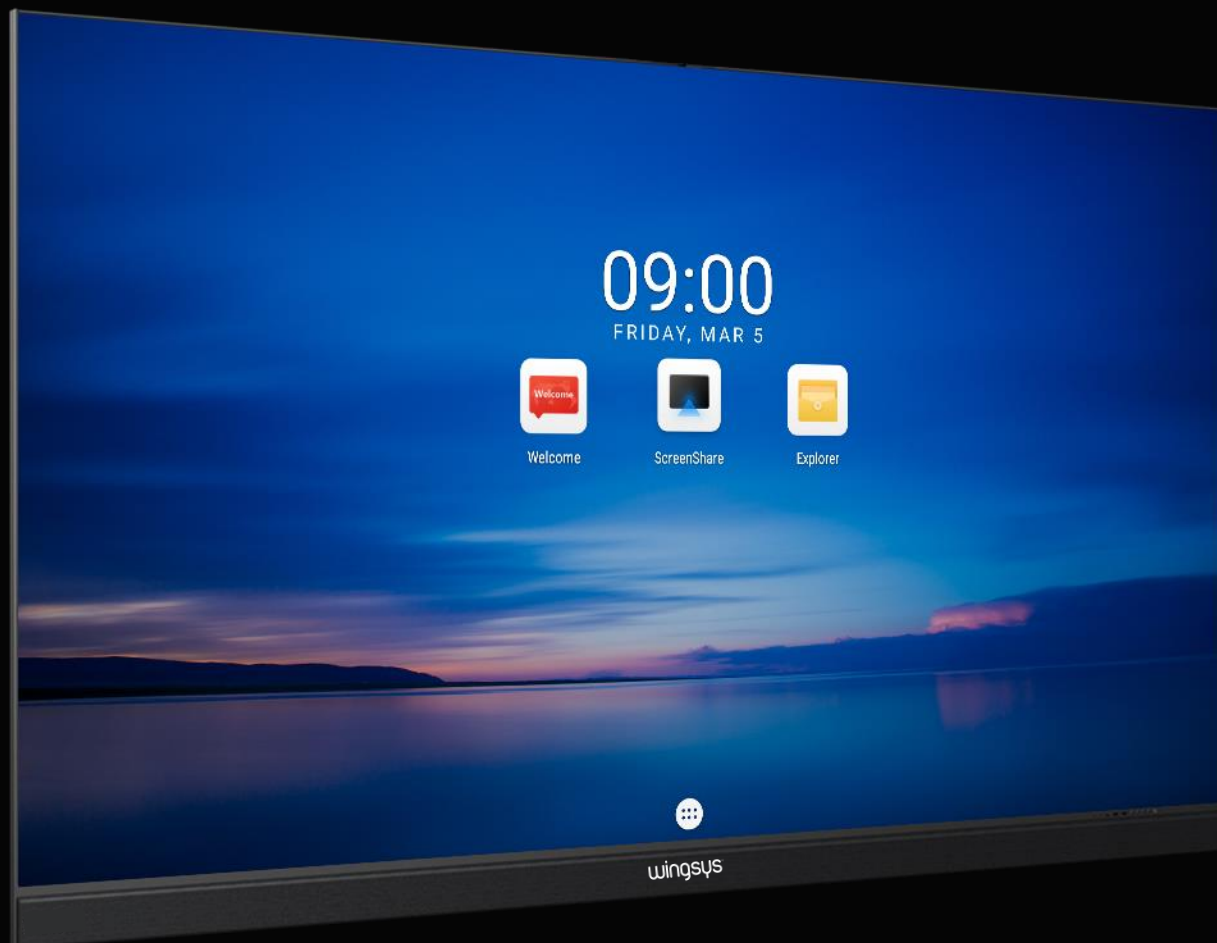

Novo design de moldura

Elegante e discreto

110mm

Painel inferior ultra-estreito

Rácio do Display: 95%

Botões e Portas Externas

Fácil acesso

Utilização intuitiva

Maior confiabilidade

2*30W colunas duplas integradas

Aplicação: LedConfig

Simple

Flexível

Fácil de usar

Processamento

Multi-sinal

3*HDMI 2.0 IN

1*HDMI 2.0 OUT

PIP/PBP

Máx. 4 janelas

Wireless Screen Share

Compartilhe ideias de forma simples e intuitiva

Colabore de forma mais eficaz

Faça mais, sem fios

The background features a complex network of light blue dots connected by thin lines, creating a web-like pattern that spans the entire frame. The dots vary in size and brightness, and the lines are thin and light blue, blending into the dark blue background.